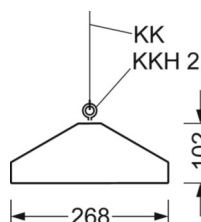

Оптика

Оснастка	LED, цветопередача/оттенок света CRI ≥ 80 / 4000K
Допуск для координаты цветности (MacAdam)	3SDCM
Фотобиологическая безопасность (светильник)	RG1
Номинальный световой поток	16287lm
Срок службы LED	50000h L80/B10 (Tq 50°C), 85000h L80/B10 (Tq 25°C), 100000h L80/B50 (Tq 25°C)
светоотдача светильников	160lm/W
Угол излучения	80° (C0) / 80° (C90)
UGR поп./вдоль	18.8 / 19.1

DEEP-LINK

<https://www.regiolum.de/ru/article/37470266630>

Ссылка	LED 16000lm 840
ηLB	100 %
Φ ↓/↑	100 % / 0 %
UGR поп./вдоль	18.8 / 19.1

Механика

цвет корпуса	белый стандартный для электротехники RAL 9016
размеры (LxWxH/DxH)	1013mm x 268mm x 102mm
вес (нетто)	8kg
Вид монтажа	установка отдельных светильников на подвесе

размеры

L	1013 mm	Длина
B	268 mm	Ширина
H	102 mm	Высота
A1	800 mm	Расстояние между точками крепежа при одиночной установке
P min	100 mm	Минимальная длина подвеса