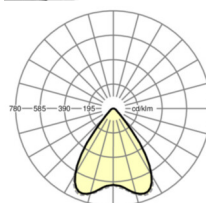

параметры

номер заказа	37470266630
код EAN	4020863467273
номер таможенного тарифа	94051190
Знак прохождения контроля	IP 65, класс защиты I, F, D, HACCP DIN10500/Food/IFS/BRC, Indoor, CE
Степень ударопрочности IK	IK07 (-20°C bis 50°C)
Температура окружения	ta -20°C в 50°C
Особые свойства	Готовность к IoT «Ready for IoT»
Гарантийный срок	5 лет
Государственные программы поддержки	BEG - государственные субсидии для энергосберегающих зданий (действительна только для Германии)

электротехника

Балласт	Электронный драйвер DALI2 (1 штука)
Мощность системы	102W
сетевое напряжение	230V/50Hz
автоматический предохранитель (пусковой ток)	17 штук/B10, 22 штук/B16, 28 штук/C10, 36 штук/C16
класс энергосбережения/Источник света	C

Оптика

Оснастка	LED, цветопередача/оттенок света CRI ≥ 80 / 4000K
Допуск для координаты цветности (MacAdam)	3SDCM
Фотобиологическая безопасность (светильник)	RG1
Номинальный световой поток	16287lm
Срок службы LED	50000h L80/B10 (Tq 50°C), 85000h L80/B10 (Tq 25°C), 100000h L80/B50 (Tq 25°C)
светоотдача светильников	160lm/W
Угол излучения	80° (C0) / 80° (C90)
UGR поп./вдоль	18.8 / 19.1

DEEP-LINK

<https://www.regiolum.de/ru/article/37470266630>

Ссылка	LED 16000lm 840
ηLB	100 %
Φ ↓/↑	100 % / 0 %
UGR поп./вдоль	18.8 / 19.1